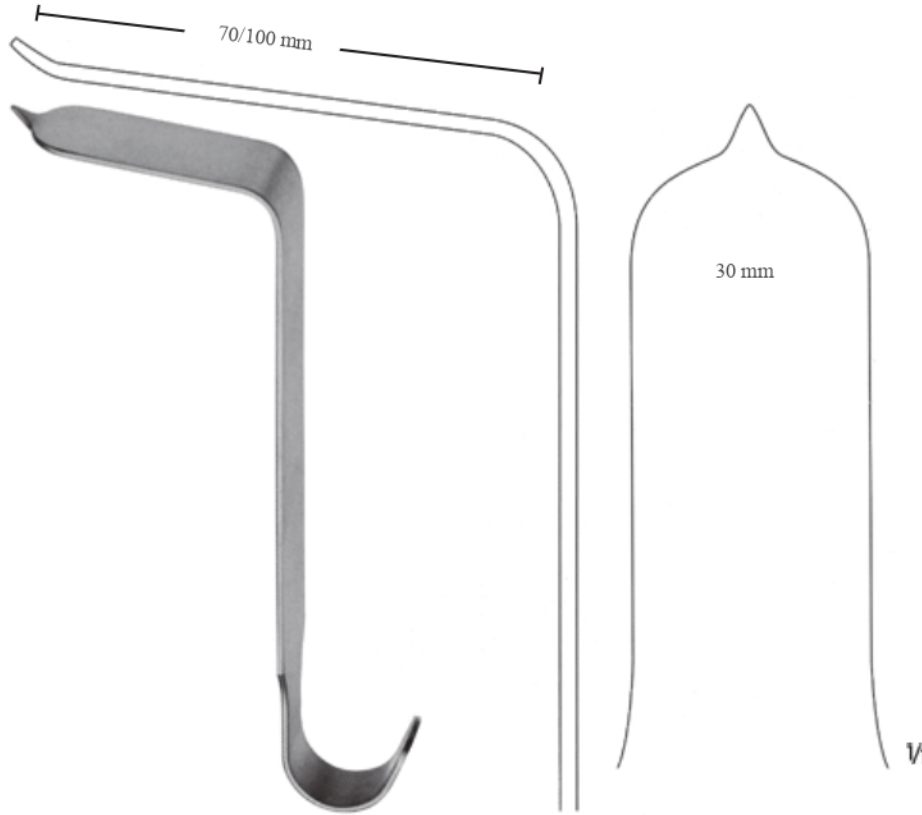

TURANTAN

56-467 Komple/Complete

TAYLOR
56-471
Bleyd boyu/Blade Size 30 x 70 mm
18.5 cm
56-472
Bleyd boy/Blade Size 30 x 100 mm
20 cm

BALLANTINE
56-473
32 x 90 mm
23 cm