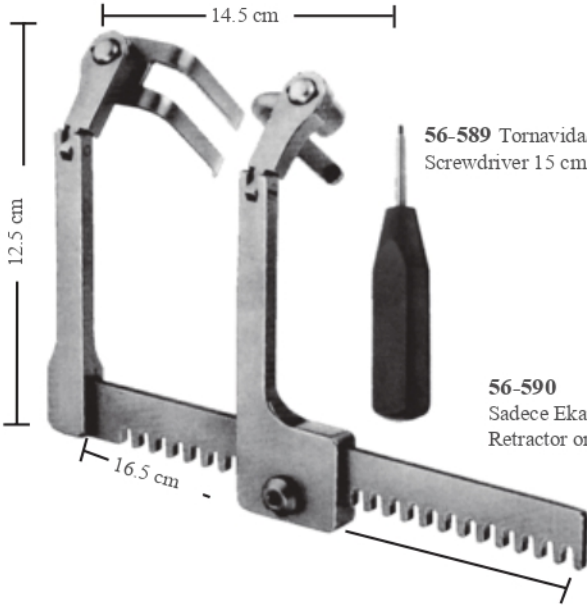

Spinal Ekartör
Spine Retractor

56-589 Tornavida/
Screwdriver 15 cm

56-590
Sadece Ekartör
Retractor only

Üniversal spinal ekartör sistemi
Kendinden tutuculu Caspar üniversal omurga ekartörü,
güvenli bir ekartasyona izin verir ve sökülüp takılabilir saplar
sayesinde operasyon bölgesinde yer kazandırır.

Üniversal spinal retractor system
The self-retaining Caspar universal spinal retractor permits safe
retraction and saves in the operation area due to the remov-
able handles.

CASPAR
56-591 Komple/Complete

- **56-592** 38 mm
- **56-593** 58 mm
- Pimli/Pins

- **56-594** 32 x 22 mm
- **56-595** 37 x 22 mm
- **56-596** 42 x 22 mm
- **56-597** 47 x 22 mm
- **56-598** 52 x 22 mm
- **56-599** 57 x 22 mm
- **56-600** 62 x 22 mm
- **56-601** 67 x 22 mm
- Pimli/Pins

- **56-602** 32 x 37 mm
- **56-603** 37 x 37 mm
- **56-604** 42 x 37 mm
- **56-605** 47 x 37 mm
- **56-606** 52 x 37 mm
- **56-607** 57 x 37 mm
- **56-608** 62 x 37 mm
- **56-609** 67 x 37 mm
- Pimli/Pins

- **56-610** 32 x 52 mm
- **56-611** 37 x 52 mm
- **56-612** 42 x 52 mm
- **56-613** 47 x 52 mm
- **56-614** 52 x 52 mm
- **56-615** 57 x 52 mm
- **56-616** 62 x 52 mm
- **56-617** 67 x 52 mm
- Pimli/Pins