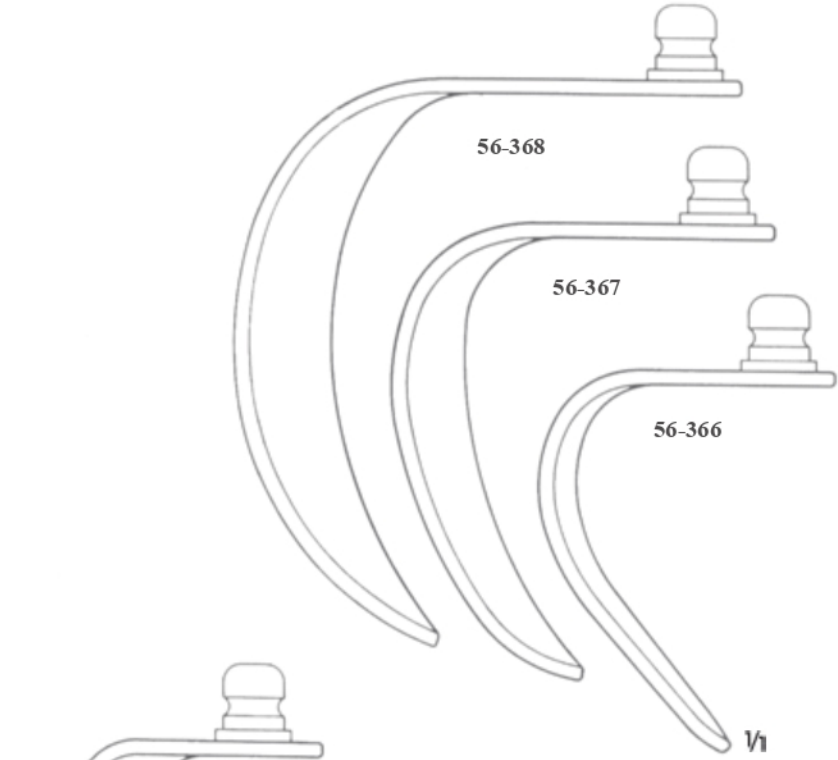

27.5 cm

HOLZBACH  
**56-362**  
Komple/Complete

Sadece ekartör Retractor only	<b>56-363</b>
Yan bleyd (çift) Lateral blades (pair)	<b>56-364</b> 59 x 80 mm
Orta bleyd Center blade	<b>56-365</b> 74 x 82 mm

**56-366** 48 x 59 mm  
**56-367** 58 x 80 mm  
**56-368** 72 x 84 mm  
Yan bleyd (çift) Lateral  
blades (pair)

**56-369** 59 x 80 mm  
Yan bleyd (çift) Lateral  
blades (pair)

**56-370** 37 x 62 mm  
**56-371** 37 x 80 mm  
**56-372** 37 x 98 mm  
Yan bleyd (çift) Lateral  
blades (pair)