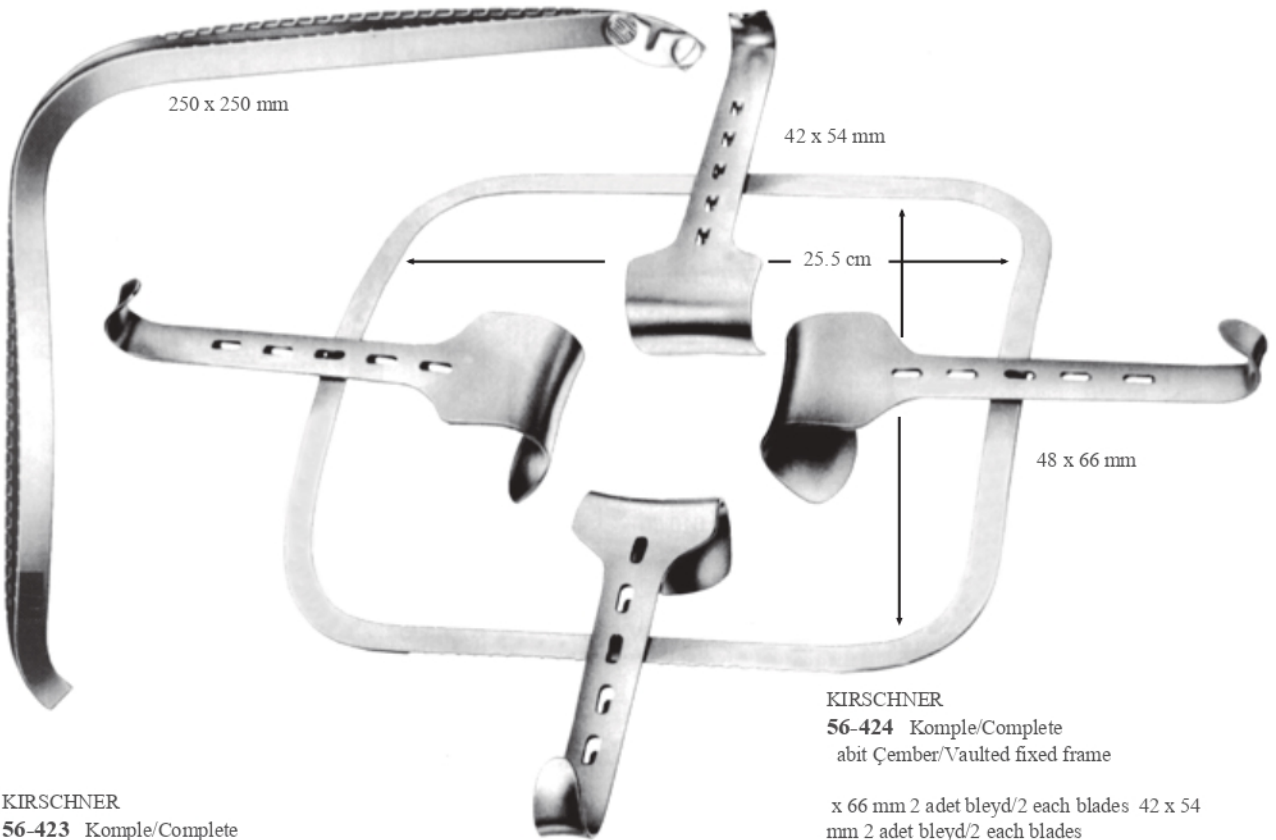

O'SULLIVAN-O' CONNOER
56-420
Küçük bleyd/Small blade

O'SULLIVAN-O' CONNOER
56-421
Büyük bleyd/Large blade

KIRSCHNER
56-423 Komple/Complete
Katlanabilir/Holding frame
48 x 66 mm 2 adet bleyd/2 each blades
42 x 54 mm 2 adet bleyd/2 each blades

KIRSCHNER
56-424 Komple/Complete
abit Çember/Vaulted fixed frame

x 66 mm 2 adet bleyd/2 each blades 42 x 54
mm 2 adet bleyd/2 each blades

56-425 275 x 355 mm
Büyük ölçekli çember
Frame only, over-sized
56-426 295 x 275 mm
Sadece Çember/Frame only