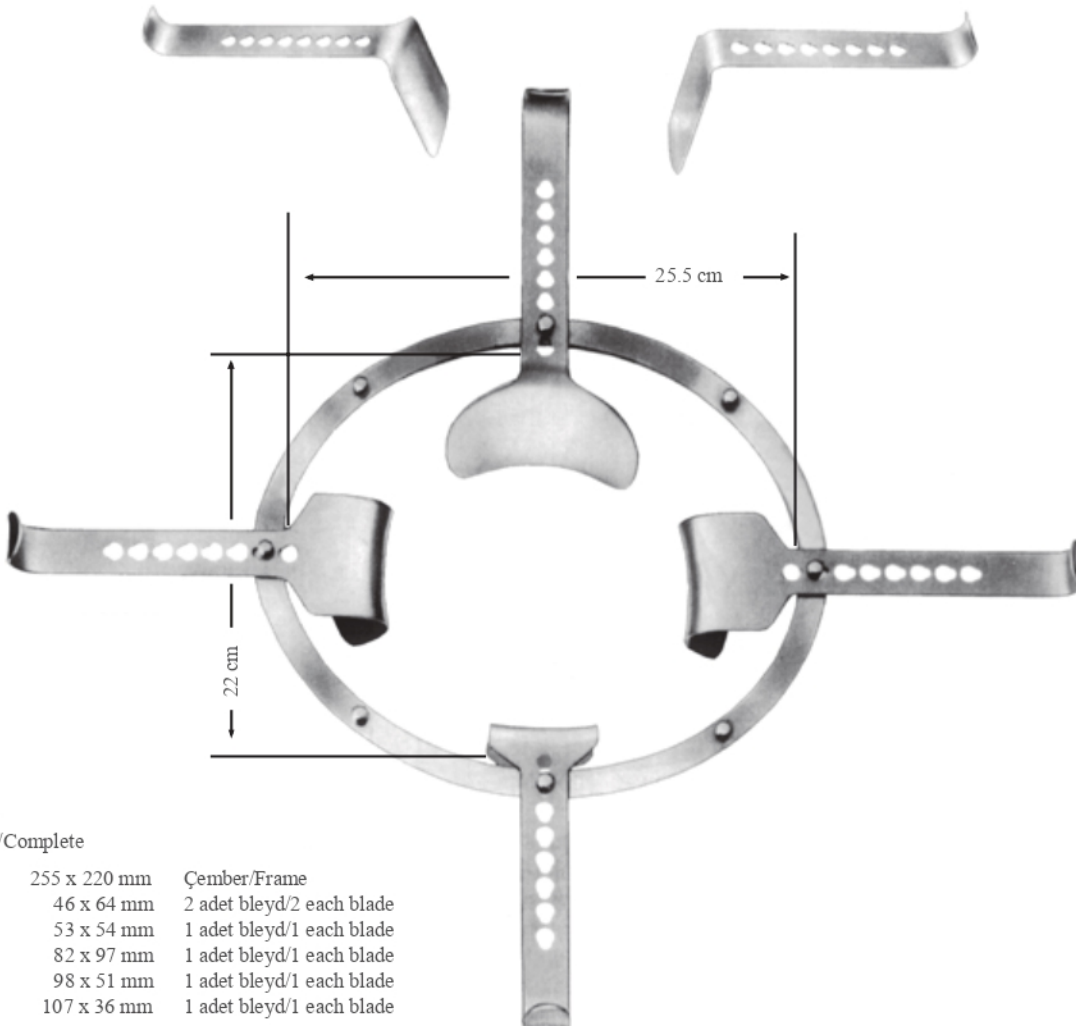

56-436	175 x 150 mm	Çember/Frame
56-437	40 x 30 mm	2 adet bleyd/2 each blades
56-438	40 x 40 mm	2 adet bleyd/2 each blades

**56-439**

1 adet bleyd  
1 each blade  
20 x 30 mm

**56-440**

1 adet bleyd  
1 each blade  
20 x 40 mm