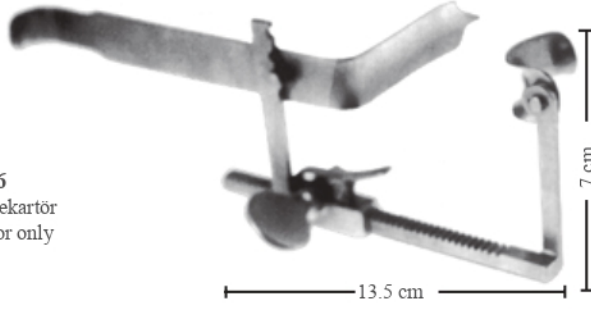

LEGUEU

**56-462** Mesane spatulası  
Bladder spatula  
26 cm

**56-456**  
60 x 50 mm

**56-463**  
40 x 35 mm

**56-464**  
57 x 25 mm

TAYLOR-TURANTAN

**56-465**  
20 x 68 x 150 mm

**56-466**  
Sadece ekartör  
Retractor only