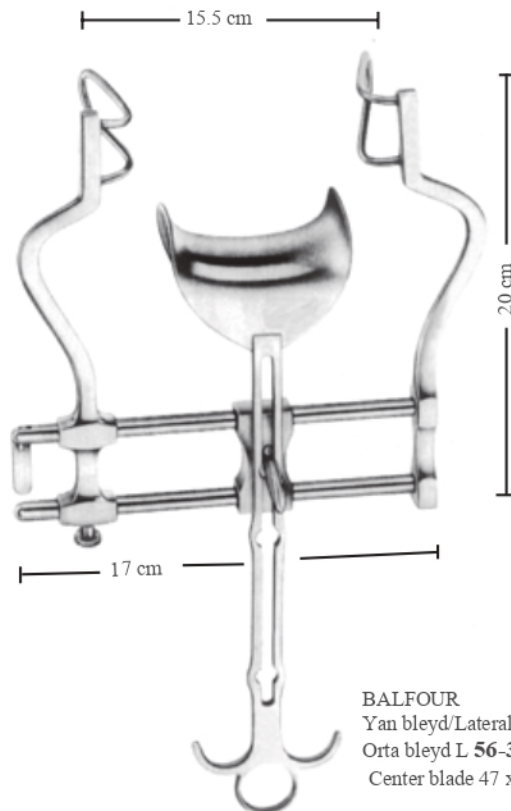

56-375	56-376	56-377	56-378
56-379	56-379	56-379	56-379
56-380	56-381	56-382	56-383
50 mm	60 mm	75 mm	90 mm
56-384	56-385	56-386	56-387
47 x 80 mm	62 x 76 mm	80 x 80 mm	80 x 80 mm

BALFOUR  
56-388  
Yan bleyd 105 mm  
Lateral blades  
Orta bleyd 56-389  
Center blade 107 x 59 mm

56-390  
Orta bleyd  
Center blade  
54 x 80 mm

56-391  
Orta bleyd, prostatektomi için kanallı 75 x 80 mm  
Center blade, slotted for retropubie prostatectomy  
75 x 80 mm

BALFOUR

	<b>56-394</b>	<b>56-395</b>
Yan bleyd Lateral blades	60 mm	90 mm
Orta bleyd Center blade	<b>56-396</b> 62 x 76 mm	<b>56-397</b> 80 x 80 mm

GOSSET

**56-398**

Yan bleyd/Lateral blades 58 mm  
Orta bleyd  
Center blade 59 x 57 mm

BALFOUR

Yan bleyd/Lateral blades 60 mm  
Orta bleyd L **56-399**  
Center blade 47 x 80 m

GOSSET  
**56-400** Bleyd/  
Blades 38 mm