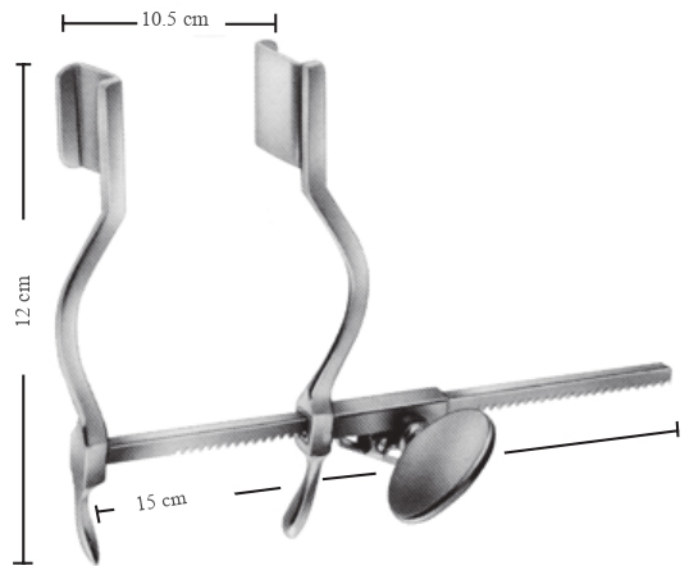

HERTZLER
56-403
Bleyd/Blades
20 x 25 mm