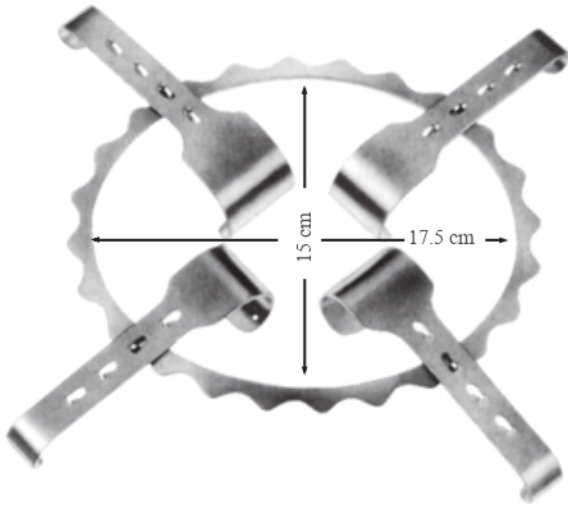

KIRSCHNER
56-427
64 x 80 mm

KIRSCHNER-BALFOUR
56-428
80 x 82 mm

DENNIS-BROWNE

56-435

Komple/Complete

56-436	175 x 150 mm	Çember/Frame
56-437	40 x 30 mm	2 adet bleyd/2 each blades
56-438	40 x 40 mm	2 adet bleyd/2 each blades

56-439

1 adet bleyd
1 each blade
20 x 30 mm

56-440

1 adet bleyd
1 each blade
20 x 40 mm