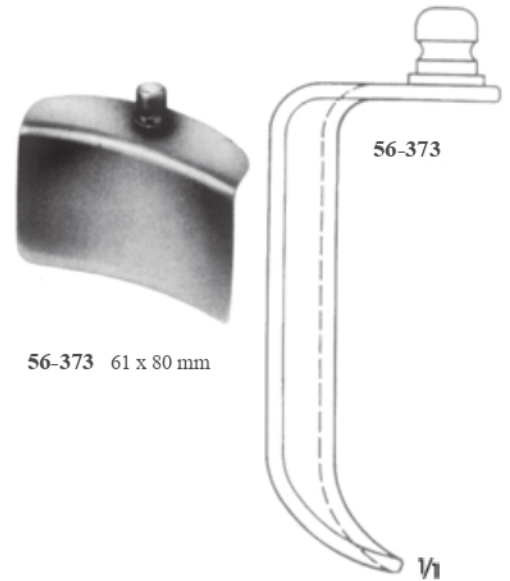

27.5 cm

HOLZBACH  
**56-362**  
Komple/Complete

Sadece ekartör Retractor only	<b>56-363</b>
Yan bleyd (çift) Lateral blades (pair)	<b>56-364</b> 59 x 80 mm
Orta bleyd Center blade	<b>56-365</b> 74 x 82 mm

**56-366** 48 x 59 mm  
**56-367** 58 x 80 mm  
**56-368** 72 x 84 mm  
Yan bleyd (çift) Lateral  
blades (pair)

**56-369** 59 x 80 mm  
Yan bleyd (çift) Lateral  
blades (pair)

**56-370** 37 x 62 mm  
**56-371** 37 x 80 mm  
**56-372** 37 x 98 mm  
Yan bleyd (çift) Lateral  
blades (pair)