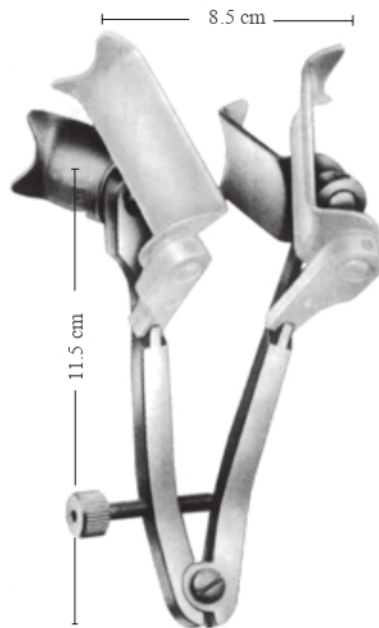

Titanyum bleyd Titanium blades

**56-210** 25 x 24 mm  
**56-211** 30 x 24 mm  
**56-212** 35 x 24 mm  
**56-213** 40 x 24 mm  
**56-214** 45 x 24 mm  
**56-215** 50 x 24 mm  
**56-216** 55 x 24 mm  
**56-217** 60 x 24 mm  
**56-218** 65 x 24 mm  
**56-219** 70 x 24 mm

Titanyum bleyd Titanium blades

**56-220** 25 x 24 mm  
**56-221** 30 x 24 mm  
**56-222** 35 x 24 mm  
**56-223** 40 x 24 mm  
**56-224** 45 x 24 mm  
**56-225** 50 x 24 mm  
**56-226** 55 x 24 mm  
**56-227** 60 x 24 mm  
**56-228** 65 x 24 mm  
**56-229** 70 x 24 mm

Titanyum bleyd Titanium blades

**56-230**  
Bleyd tutma pensisi  
Blade ejector forceps  
11.5 cm

1/2

CASPAR  
56-231

CASPAR  
56-232

CASPAR  
56-233

HardCoated

CASPAR  
56-234 Komple/Complete