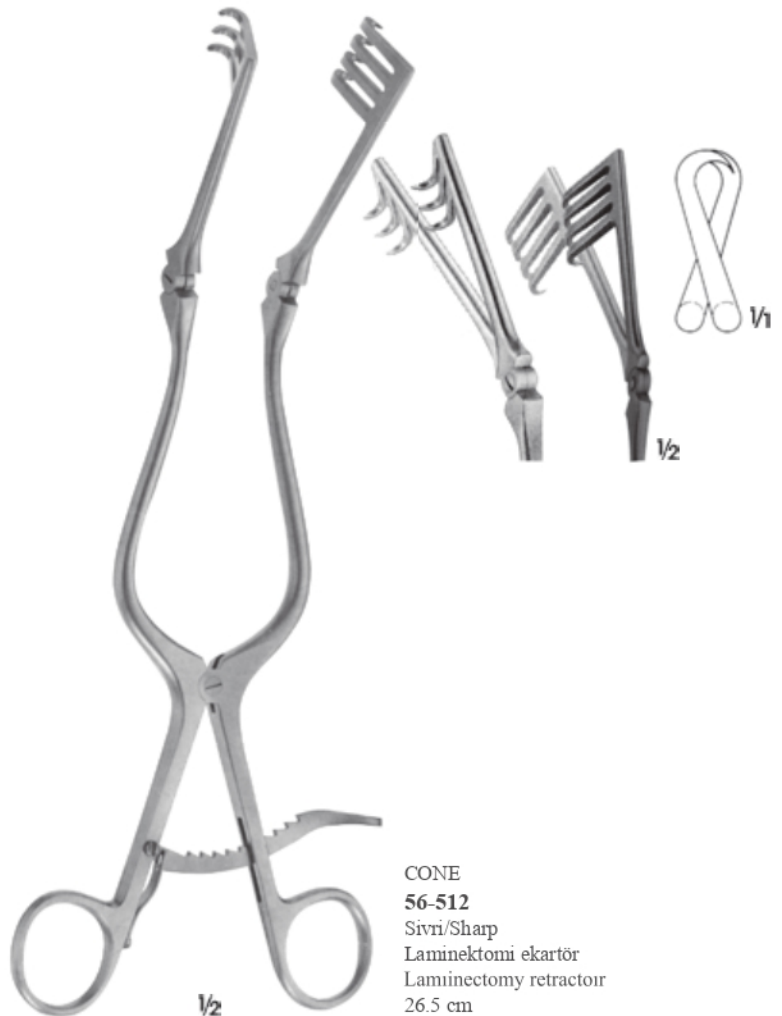

56-504
Sağ bleyd
Right blade

TRAVERS
56-511
Kunt/Bulunt
Laminektomi ekartör
Laminectomy retractor
21.5 cm

CONE
56-512
Sivri/Sharp
Laminektomi ekartör
Laminectomy retractor
26.5 cm