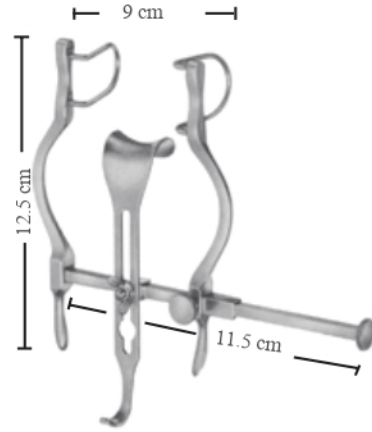

GOSSET

**56-398**

Yan bleyd/Lateral blades 58 mm  
Orta bleyd  
Center blade 59 x 57 mm

BALFOUR

Yan bleyd/Lateral blades 60 mm  
Orta bleyd L **56-399**  
Center blade 47 x 80 m

GOSSET  
**56-400** Bleyd/  
Blades 38 mm

BALFOUR-BABY  
**56-401**  
Yan bleyd/Lateral blades 27 mm  
Orta bleyd  
Center blade 21 x 24 mm

GOSSET  
**56-402**  
Bleyd/Blades 55 mm

HERTZLER  
**56-403**  
Bleyd/Blades  
20 x 25 mm

TURNER-WARWICK  
**56-404** Komple/Complete  
**56-405** 1 adet/1 each  
**56-406** 1 adet/1 each  
**56-407** 2 adet/2 each  
**56-408** 2 adet/2 each  
**56-409** 2 adet/2 each  
**56-410** 2 adet/2 each  
**56-411** 2 adet/2 each  
**56-412** 2 adet/2 each  
**56-413** 2 adet/2 each