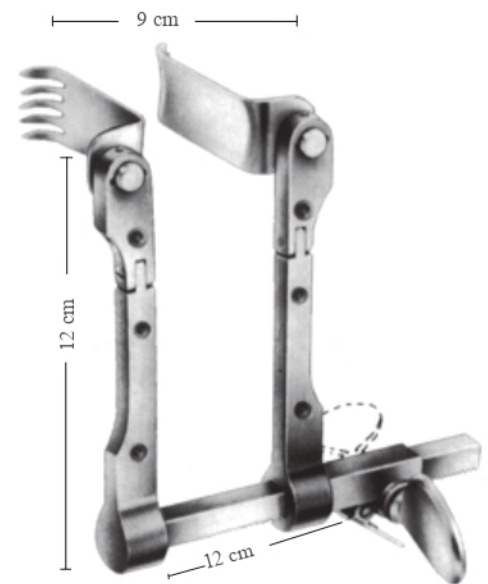

Titanyum bleyd Titanium blades

**56-220** 25 x 24 mm  
**56-221** 30 x 24 mm  
**56-222** 35 x 24 mm  
**56-223** 40 x 24 mm  
**56-224** 45 x 24 mm  
**56-225** 50 x 24 mm  
**56-226** 55 x 24 mm  
**56-227** 60 x 24 mm  
**56-228** 65 x 24 mm  
**56-229** 70 x 24 mm

Titanyum bleyd Titanium blades

**56-230**  
Bleyd tutma pensisi  
Blade ejector forceps  
11.5 cm

1/2

CASPAR  
56-231

CASPAR  
56-232

CASPAR  
56-233

HardCoated

CASPAR  
56-234 Komple/Complete