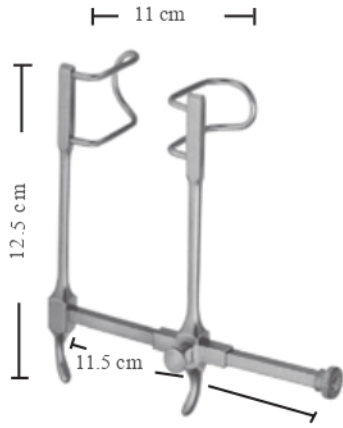

GOSSET

**56-398**

Yan bleyd/Lateral blades 58 mm  
Orta bleyd  
Center blade 59 x 57 mm

BALFOUR

Yan bleyd/Lateral blades 60 mm  
Orta bleyd L **56-399**  
Center blade 47 x 80 m

GOSSET  
**56-400** Bleyd/  
Blades 38 mm