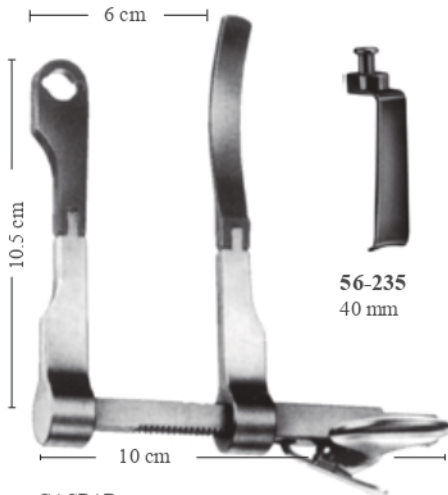

Titanyum bleyd Titanium blades

**56-210** 25 x 24 mm  
**56-211** 30 x 24 mm  
**56-212** 35 x 24 mm  
**56-213** 40 x 24 mm  
**56-214** 45 x 24 mm  
**56-215** 50 x 24 mm  
**56-216** 55 x 24 mm  
**56-217** 60 x 24 mm  
**56-218** 65 x 24 mm  
**56-219** 70 x 24 mm

Titanyum bleyd Titanium blades

**56-220** 25 x 24 mm  
**56-221** 30 x 24 mm  
**56-222** 35 x 24 mm  
**56-223** 40 x 24 mm  
**56-224** 45 x 24 mm  
**56-225** 50 x 24 mm  
**56-226** 55 x 24 mm  
**56-227** 60 x 24 mm  
**56-228** 65 x 24 mm  
**56-229** 70 x 24 mm

Titanyum bleyd Titanium blades

**56-230**  
Bleyd tutma pensisi  
Blade ejector forceps  
11.5 cm

1/2

CASPAR  
56-231

CASPAR  
56-232

CASPAR  
56-233

HardCoated

CASPAR  
56-234 Komple/Complete