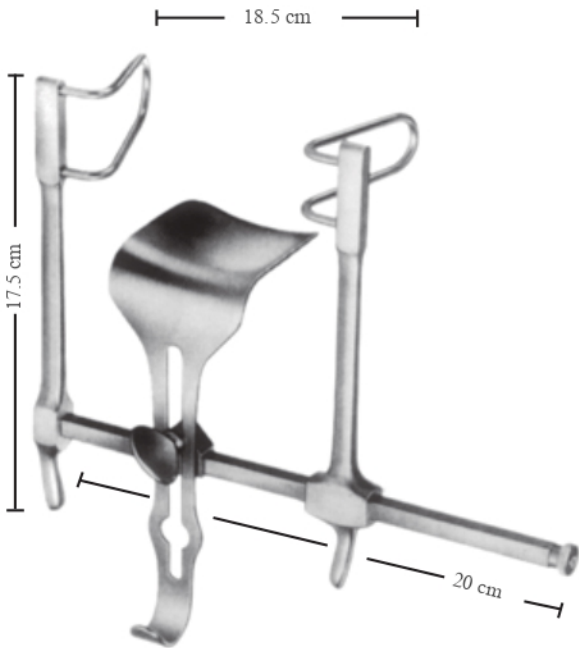

56-375	56-376	56-377	56-378
56-379	56-379	56-379	56-379
56-380	56-381	56-382	56-383
50 mm	60 mm	75 mm	90 mm
56-384	56-385	56-386	56-387
47 x 80 mm	62 x 76 mm	80 x 80 mm	80 x 80 mm

BALFOUR  
56-388  
Yan bleyd 105 mm  
Lateral blades  
Orta bleyd 56-389  
Center blade 107 x 59 mm

56-390  
Orta bleyd  
Center blade  
54 x 80 mm

56-391  
Orta bleyd, prostatektomi için kanallı 75 x 80 mm  
Center blade, slotted for retropubie prostatectomy  
75 x 80 mm

BALFOUR

	<b>56-394</b>	<b>56-395</b>
Yan bleyd Lateral blades	60 mm	90 mm
Orta bleyd Center blade	<b>56-396</b> 62 x 76 mm	<b>56-397</b> 80 x 80 mm