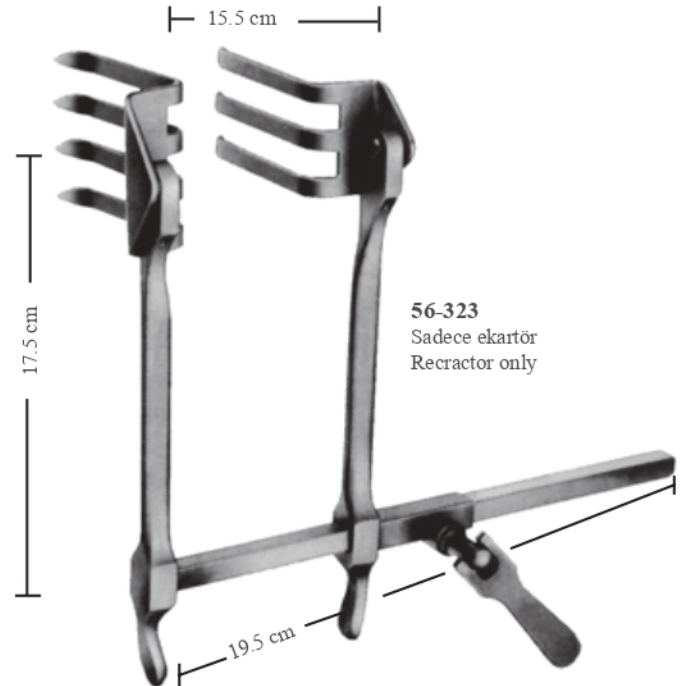

COLLIN
56-329 Komple/Complete
56-330 Sadece ekartör
Retractor only
56-331 Yan bleyd çift
Lateral blades pair

56-323
Sadece ekartör
Retractor only

SCOVILLE-RICHTER
56-324